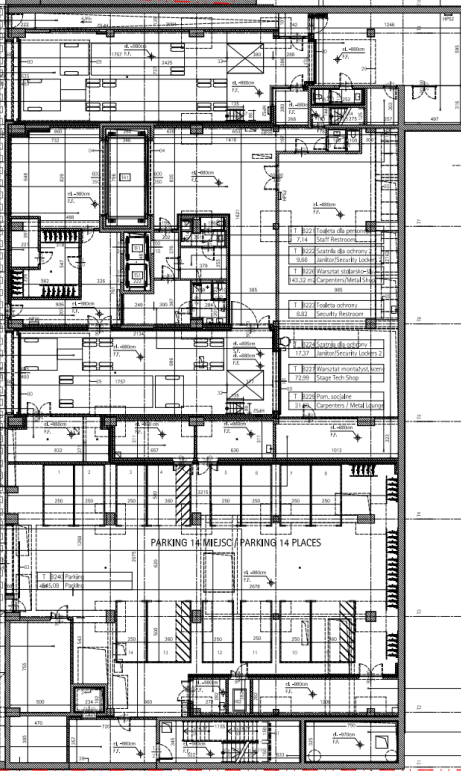

OBZAR POZA ZAKRESEM OPRACOWANIA
(OUT OF THE SCOPE (MUSEUM BUILDING))